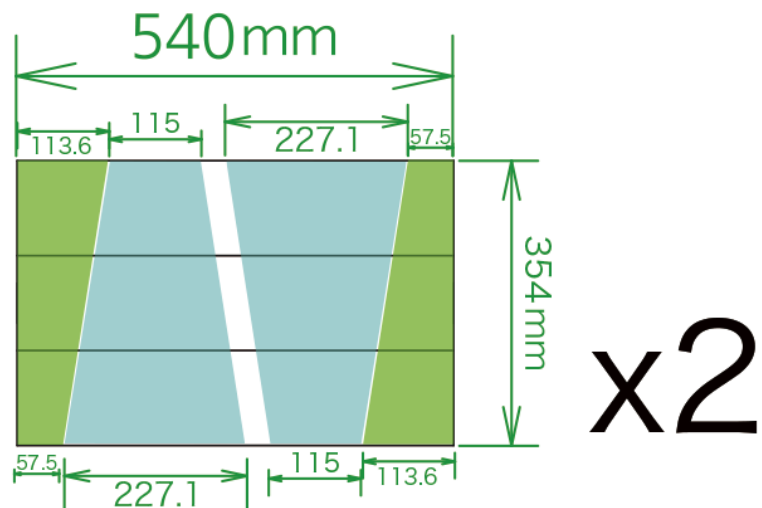

MODEL CAR CIRCUIT

Digital Curve

Powered by Natural Style Co. Ltd.
With てんとうむし, SHAKERS

デジタルカーブ製作図(切断)

Ver.4

Natural Style Co. Ltd.

デジタルカーブ製作図(塩ビ)

Ver.2