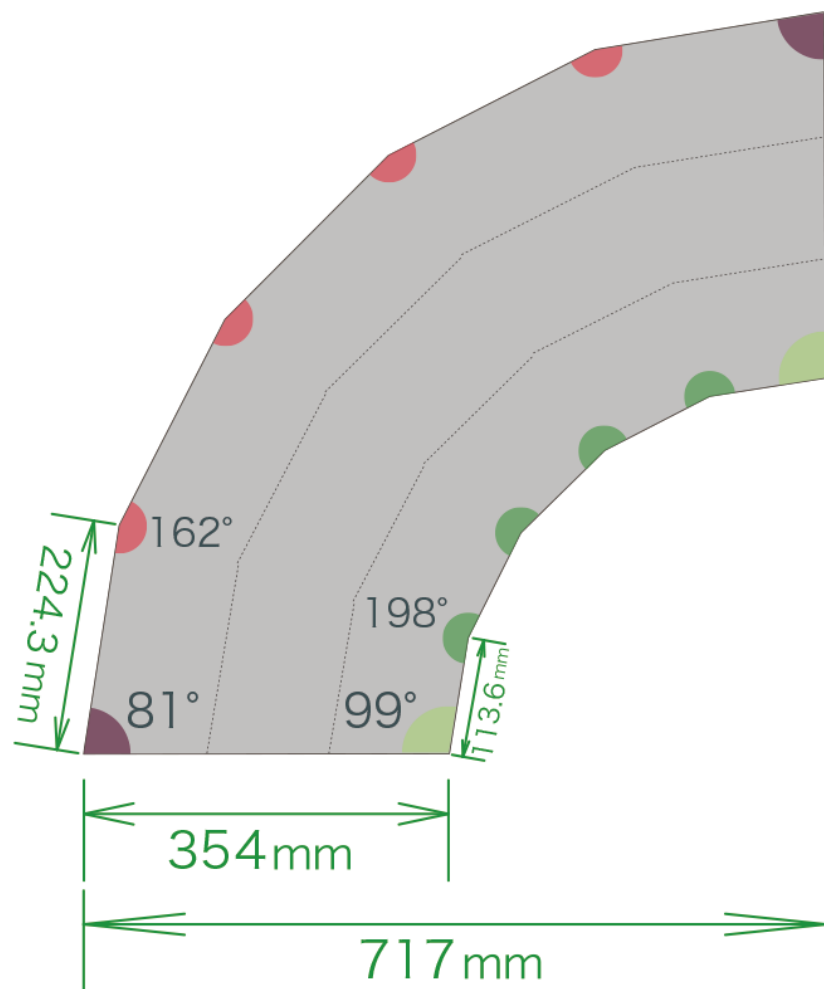

デジタルカーブ製作図(塩ビ)

Ver.2

Natural Style Co. Ltd.

※※※ のりしろ別 ※※※