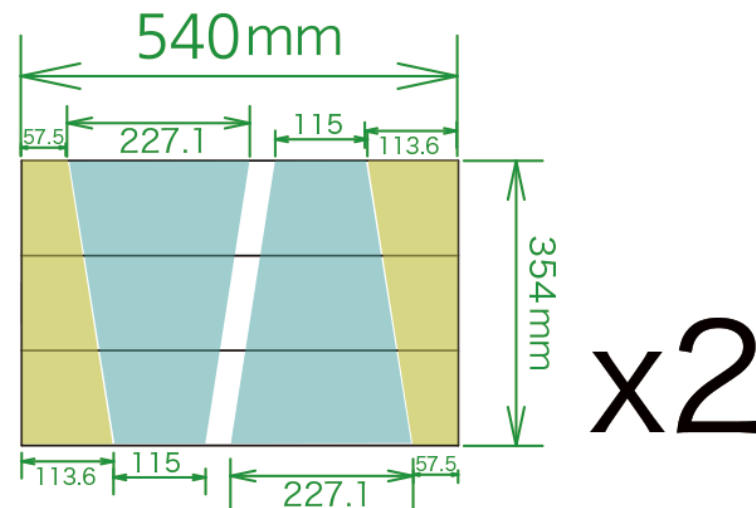

MODEL CAR CIRCUIT

Digital Curve

Powered by Natural Style Co. Ltd.
With てんとうむし, SHAKERS

デジタルカーブ製作図(切断)

Ver.4

Natural Style Co. Ltd.

デジタルカーブ製作図(塩ビ)

Ver.2